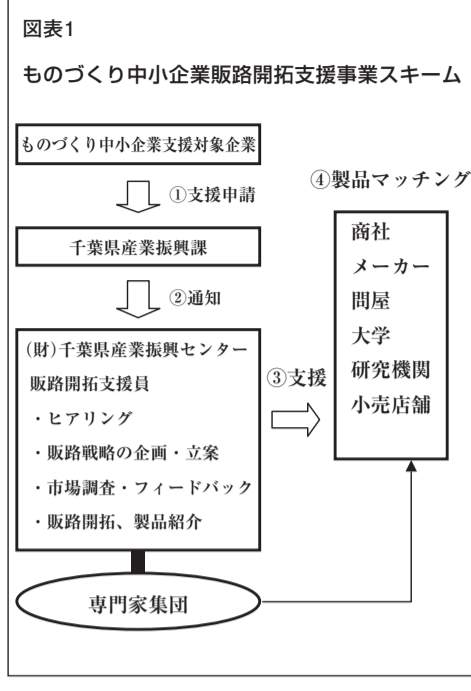

ゆめ半島千葉国体情報

チーバくん だより

Vol.16

いよいよ、ゆめ半島千葉国体開催！
第65回国民体育大会(ゆめ半島千葉国体)が、9月25日(土)に開催される総合開会式を皮切りに、県内各市町の競技会場にて開催されます。国体では、代表選手が全国から千葉県に集まり、熱い戦いを繰り広げます。

<競技記録速報>
全競技・全試合の結果を速報します。
インターネット http://www.kirokukensaku.com/chiba2010/
携帯サイト http://www.keitai.kyogikekka.com/chiba2010/
案内期間 平成22年9月8日(水)~10月31日(日)

別表1 市原市開催競技の日程と会場
Table with columns for event name, category, venue, and dates from 9/26 to 10/5.

問合せ先
ゆめ半島千葉国体市原市実行委員会事務局
市原市岩崎536(市原緑地運動公園臨海競技場内)
TEL 0436-20-7111
http://i-kokutai.com/

「ものづくり中小企業の販路開拓支援」
千葉県では、「千葉ものづくり認定製品」をはじめとする県内のものづくり中小企業が開発した
優れた製品や独自の製品
の販路開拓を支援している。
商社やメーカー等で販

7月25日(日)、五井グランドホテルにおいて「カップリングパーティー」がおこなわれた。
この「カップリングパーティー」は今年度の地域活性化委員会(小宮委員

路開拓の業務に携わり、高い営業スキルを持つ人材を活用し、中小企業と一体となった販売促進活動を実施する。中小企業の新たな販路を開拓するとともに、継続した受注機会の確保及び営業ノウハウの蓄積につなげ、経営の安定化を図ることが

カップリングパーティー開催

当日、五井グランドホテルには男性23名、女性22名の計45名が来場し、簡単な自己紹介に続き風船割り、フラフープなどのゲームで和やかな雰囲気をつくったところで1対1でのトークタイムに

五井の街にぎわい創出

五井にぎわい広場運営委員会の加曾利氏(有限会社バディズシステム取締役)は、毎月最終日曜日に五井駅西口梨の木公園で市民参加型イベントを開催している。このイベントは、今年4月から始まり、既に5回を実施、五井駅西口の回遊性を高めるのが目的である。

イベントが満載、そして五井の街を歩いてもらう為の「発見!街角スタンラリー」を毎月実施している。チェックポイントには、五井の商店6箇所を設置し、市民と商店の会話を促している。

現在の五井は、以前と比べ人通りも少ない。なんとか日常の活気を創出したいとイベントを企画した。これを通じて、多くの出演団体や模擬店、フリーマーケットの出店

同支援事業は、千葉県商工労働部産業振興課で平成22年12月28日まで募集を行っている。詳しくは、市原商工会議所までお問い合わせください。

はいった。
結果は、カップルになった当事者にだけ郵便で知らせる方法をとったため、意中の相手カードに記入し投票したところでパーティーはお開きとなった。
なお、カップル成立は6組という高率だった。

者などと話す機会が増えた。今後についても一人でも多くの方に出演や出演を頂きたいと加曾利氏は話された。
詳しくは(0436)269722担当・加曾利氏(26)までお問い合わせ下さい。

Advertisement for Tokiomarine Nichido featuring a baby and text about insurance and life.

Large advertisement for Taiyogin System (太陽光システム) featuring a sun icon and text about solar power systems.

Advertisement for Speed Printing & Copy Shop (スピード印刷&コピーSHOP) listing services like design, printing, and copying.