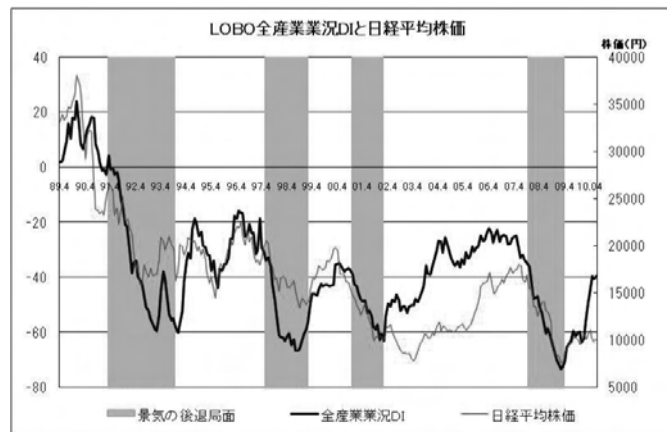

経営理念である「食育」の観点から20種類以上のおかずを用いて大手との差別化を図り、顧客満足度を高めている。 3面

特集 うまいもの会

宮崎県口蹄疫義援金

ご協力有難うございました
義援金 107,939円
協力 市津商店会・いちばらうまいもの会

【図表1】業務災害補償プラン

業務災害補償プランで一本化

<定額補償部分>

【労災の上乗せ補償】

(目的: 従業員などの福利厚生充実)

政府労災保険の給付決定などの認定の有無にかかわらず支給(支払い)

[補償内容]

- ・業務中(通勤途上も含む)のケガによる入通院費用、死亡保険金など

<賠償補償部分>

【企業の経営リスクを担保】

(目的: 企業の安定的経営、企業防衛)

[補償内容]

- ・企業の法律上の損害賠償責任を補償
  ⇒政府労災の給付決定などの認定により支給(支払い)
  ・争訟費用など

○上図の通り、政府労災保険の給付決定などの認定による支給部分(賠償金など)が含まれる2つの補償を一体化させた保険商品である。事業者の政府労災保険への加入を本プランへの加入条件としています。

とつても活用しやすい保険となっている。法律上の損害賠償も担保(特徴3) 本プランの補償の範囲は、大きく分けて2つある。1つは、業務中のケガ(従来型の負傷型労災)と最近増加傾向にある職場環境起因する疾病型労災(精神疾患など)に

よる死亡事故などの補償、もう1つは、高額な賠償金や弁護士費用など、事業者の法律上の損害賠償責任に対する補償となる。(図表1)

事業者は、補償金額が予め設定された3パターンの商品を選択できるほか、希望により自由に設定できるフリープランを選べる。現在、(22-4305)まで。問い合わせは、引受損害保険会社各社又は市原商工会議所

-----【2010年7月調査結果のポイント】-----
業況DIは、改善の勢いに陰り

7月の全産業合計の業況DIは▲39.7(前月比+0.8ポイント)と、前月(▲40.5)からは横ばいで推移した。業況は、持ち直しの動きが続いているものの、改善の勢いに陰りが出ている。景気回復の自律性は依然乏しく、競争激化に伴う低価格での受注や、消費者の低価格志向を意識した値下げ競争により、収益確保は難しい状況が続いている。このため、夏季賞与の支給状況をみると、前年比で増額した企業は5%にも満たなかった。先行きについては、▲34.7(前月比+0.6ポイント)と、7カ月連続でマイナス幅が縮小した。業種によっては、盛夏による業況の持ち直しを期待する声があるものの、製造業はマイナス幅が拡大しており、改善の勢いが弱まっている。一部原材料価格の上昇・高止まりや公共工事の減少、円高の影響に加え、これまで個人消費を下支えしていた経済対策(エコカー補助金)の期限切れを懸念する声が出ており、先行きへの不透明感が強まっている。

2010年7月度LOBO調査