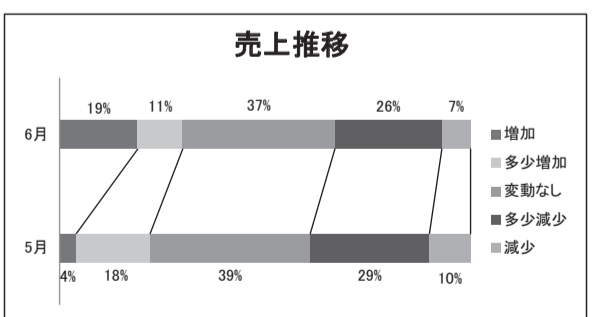

中核派指名手配

昭和田 正明 (殺人・放火・傷害等の犯人です)
昭和24年9月29日生(現在60歳(平成21年10月1日現在))

オレオレ詐欺の手口 3段階

1. 風邪を引いた。
・携帯電話の番号が変わった。
 2. 連帯保証人になって、返済金が必要だ。
・会社の金を使い込んだ。
・穴埋め金が必要だ。
 3. お金を振り込んでくれ。
・友人等が受け取りに行く。
・エクスパック等の小包郵便で送ってくれ。
- 通報先 市原警察署
0436-41-0110

東京湾アクアライン アンケート調査

東京湾アクアラインは、昨年8月から来年3月末を期限として、全日普通車800円などとする料金引下げ社会実験を

実施してまいります。この度、東京湾アクアライン料金引下げ社会実験協議会では会員の皆様から、料金引下げによる経済効果を把握するためのアンケート調査を実施させていただきます。ご協力をよろしくお願いいたします。(問合せ先) 千葉県県土整備部 道路計画課 高速道路促進室 TEL043(223)3298

イトーヨーカ堂市原店閉店による調査

イトーヨーカ堂市原店が5月9日に閉店、4カ月が経過した。当所では閉店後から、周辺の商業者に協力していただき、年末までの半年間その影響調査を実施している。調査内容は、前年同月比の売上と客数について伺うもので、大型店を含む約30事業所を対象にしている。

今回、5、6月分の結果について途中報告する。周辺の大型店は、売上・客数共に動きが表れている。地元の事業所では、それ程大きな変化は見られないが、売上・客数共に増えたという事業所も数事業所見られる。イトーヨーカ堂の生鮮部門に係る周辺の事業所などは回復傾向にある。食料品に関しては、日々生活していく上で必要なものであり、周辺の住民からは不便であるという声も聞かれる。現状、五井駅からイトーヨーカ堂にむかう通り