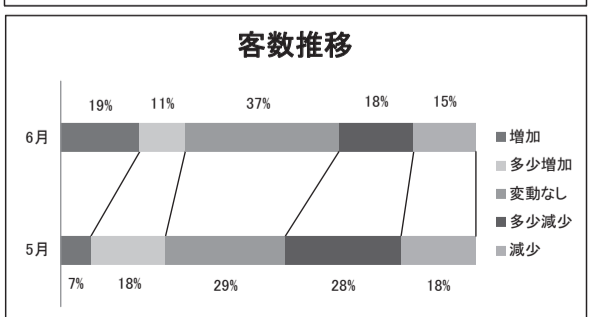

中核派指名手配

昭和田 正明 (殺人・放火・傷害等の犯人です)
昭和24年9月29日生(現在60歳(平成21年10月1日現在))

オレオレ詐欺の手口 3段階

1. 風邪を引いた。
・携帯電話の番号が変わった。
 2. 連帯保証人になって、返済金が必要だ。
・会社の金を使い込んだ。
・穴埋め金が必要だ。
 3. お金を振り込んでくれ。
・友人等が受け取りに行く。
・エクスパック等の小包郵便で送ってくれ。
- 通報先 市原警察署
0436-41-0110

東京湾アクアライン アンケート調査

東京湾アクアラインは、昨年8月から来年3月末を期限として、全日普通車800円などとする料金引下げ社会実験を

実施してまいります。この度、東京湾アクアライン料金引下げ社会実験協議会では会員の皆様から、料金引下げによる経済効果を把握するためのアンケート調査を実施させていただきます。ご協力をよろしくお願いいたします。(問合せ先) 千葉県県土整備部 道路計画課 高速道路促進室 TEL043(223)3298

イトーヨーカ堂市原店閉店による調査

イトーヨーカ堂市原店が5月9日に閉店、4カ月が経過した。当所では閉店後から、周辺の商業者に協力していただき、年末までの半年間その影響調査を実施している。調査内容は、前年同月比の売上と客数について伺うもので、大型店を含む約30事業所を対象にしている。

今回、5、6月分の結果について途中報告する。周辺の大型店は、売上・客数共に動きが表れている。地元の事業所では、それ程大きな変化は見られないが、売上・客数共に増えたという事業所も数事業所見られる。イトーヨーカ堂の生鮮部門に係る周辺の事業所などは回復傾向にある。食料品に関しては、日々生活していく上で必要なものであり、周辺の住民からは不便であるという声も聞かれる。現状、五井駅からイトーヨーカ堂にむかう通り